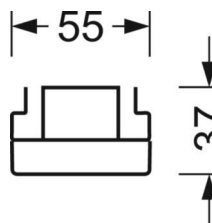

## Оптика

Оснастка	LED, цветопередача/оттенок света CRI ≥ 80 / 4000K
Допуск для координаты цветности (MacAdam)	3SDCM
Фотобиологическая безопасность (светильник)	RG1
Номинальный световой поток	6026lm
Срок службы LED	50000h L80/B10 (Tq 40°C)
светоотдача светильников	161lm/W
Угол излучения	20°
UGR поп./вдоль	17.1 / 20.4

## Механика

цвет корпуса	белый стандартный для электротехники RAL 9016
размеры (LxWxH/DxH)	1531mm x 55mm x 37mm
вес (нетто)	1.9kg
Вид монтажа	сборка трековых систем

## размеры

L	1531 mm	Длина
В	55 mm	Ширина
н	37 mm	Высота