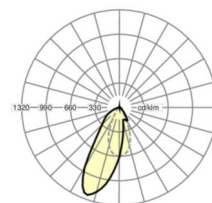

параметры

номер заказа	18550206600
код EAN	4020863363117
номер таможенного тарифа	94051190
Знак прохождения контроля	IP 20, класс защиты I, ENEC10 VDE, F, HACCP DIN10500/Food/IFS-пригодность для применения/BRC, Indoor, CE
Степень ударпрочности IK	IK03 (-20°C bis 40°C)
Температура окружения	ta -20°C в 40°C
Особые свойства	Готовность к IoT «Ready for IoT»
Гарантийный срок	5 лет
Государственные программы поддержки	BEG - государственные субсидии для энергосберегающих зданий (действительна только для Германии)

электротехника

Балласт	Электронный драйвер DALI2 (1 штука)
Мощность системы	37W
сетевое напряжение	230V/50Hz
автоматический предохранитель (пусковой ток)	13 штук/B10, 21 штук/B16, 21 штук/C10, 35 штук/C16
класс энергосбережения/Источник света	D

Оптика

Оснастка	LED, цветопередача/оттенок света CRI ≥ 80 / 4000K
Допуск для координаты цветности (MacAdam)	3SDCM
Фотобиологическая безопасность (светильник)	RG1
Номинальный световой поток	6026lm
Срок службы LED	50000h L80/B10 (Tq 40°C)
светоотдача светильников	161lm/W
Угол излучения	20°
UGR поп./вдоль	17.1 / 20.4

DEEP-LINK

<https://www.regiolum.de/ru/article/18550206600>

Ссылка
ηLB
Φ ↓/↑
UGR поп./вдоль

LED 6000lm 840
100 %
98 % / 2 %
17.1 / 20.4