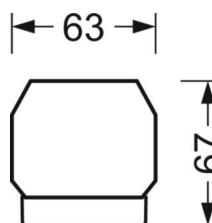

## Механика

цвет корпуса	белый стандартный для электротехники RAL 9016
размеры (LxWxH/DxH)	1531mm x 55mm x 37mm
вес (нетто)	1.9kg
Вид монтажа	сборка трековых систем

## размеры

L	1531 mm	Длина
В	55 mm	Ширина
н	37 mm	Высота